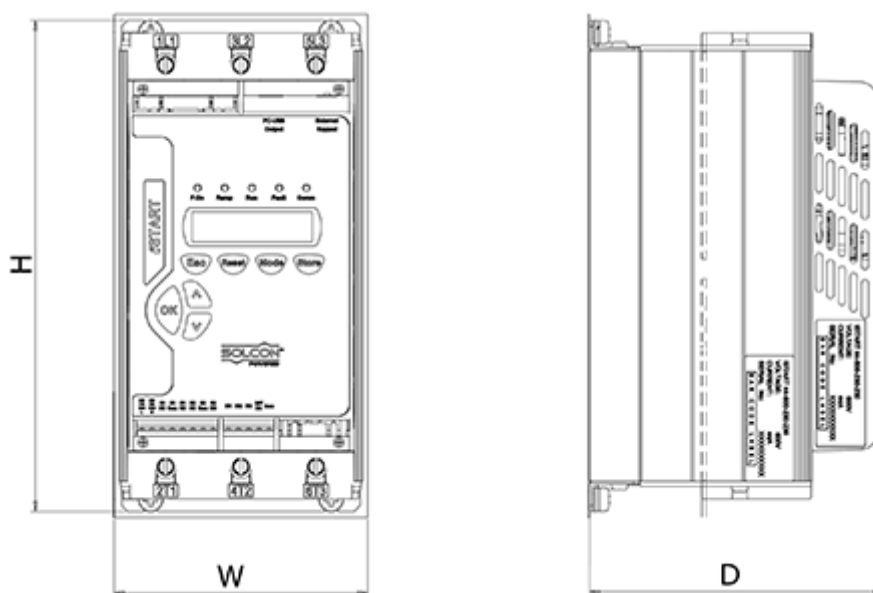

Varenummer: 761690105030
Beskrivelse: Softstarter iStart model C
3x400V 105A

Mål

D	= 234
Digital styrespænding (terminal 1-5)	= 24DC
H	= 388
Kg	= 10.9
Styrespænding (terminal A1, A2)	= 230AC
W	= 175